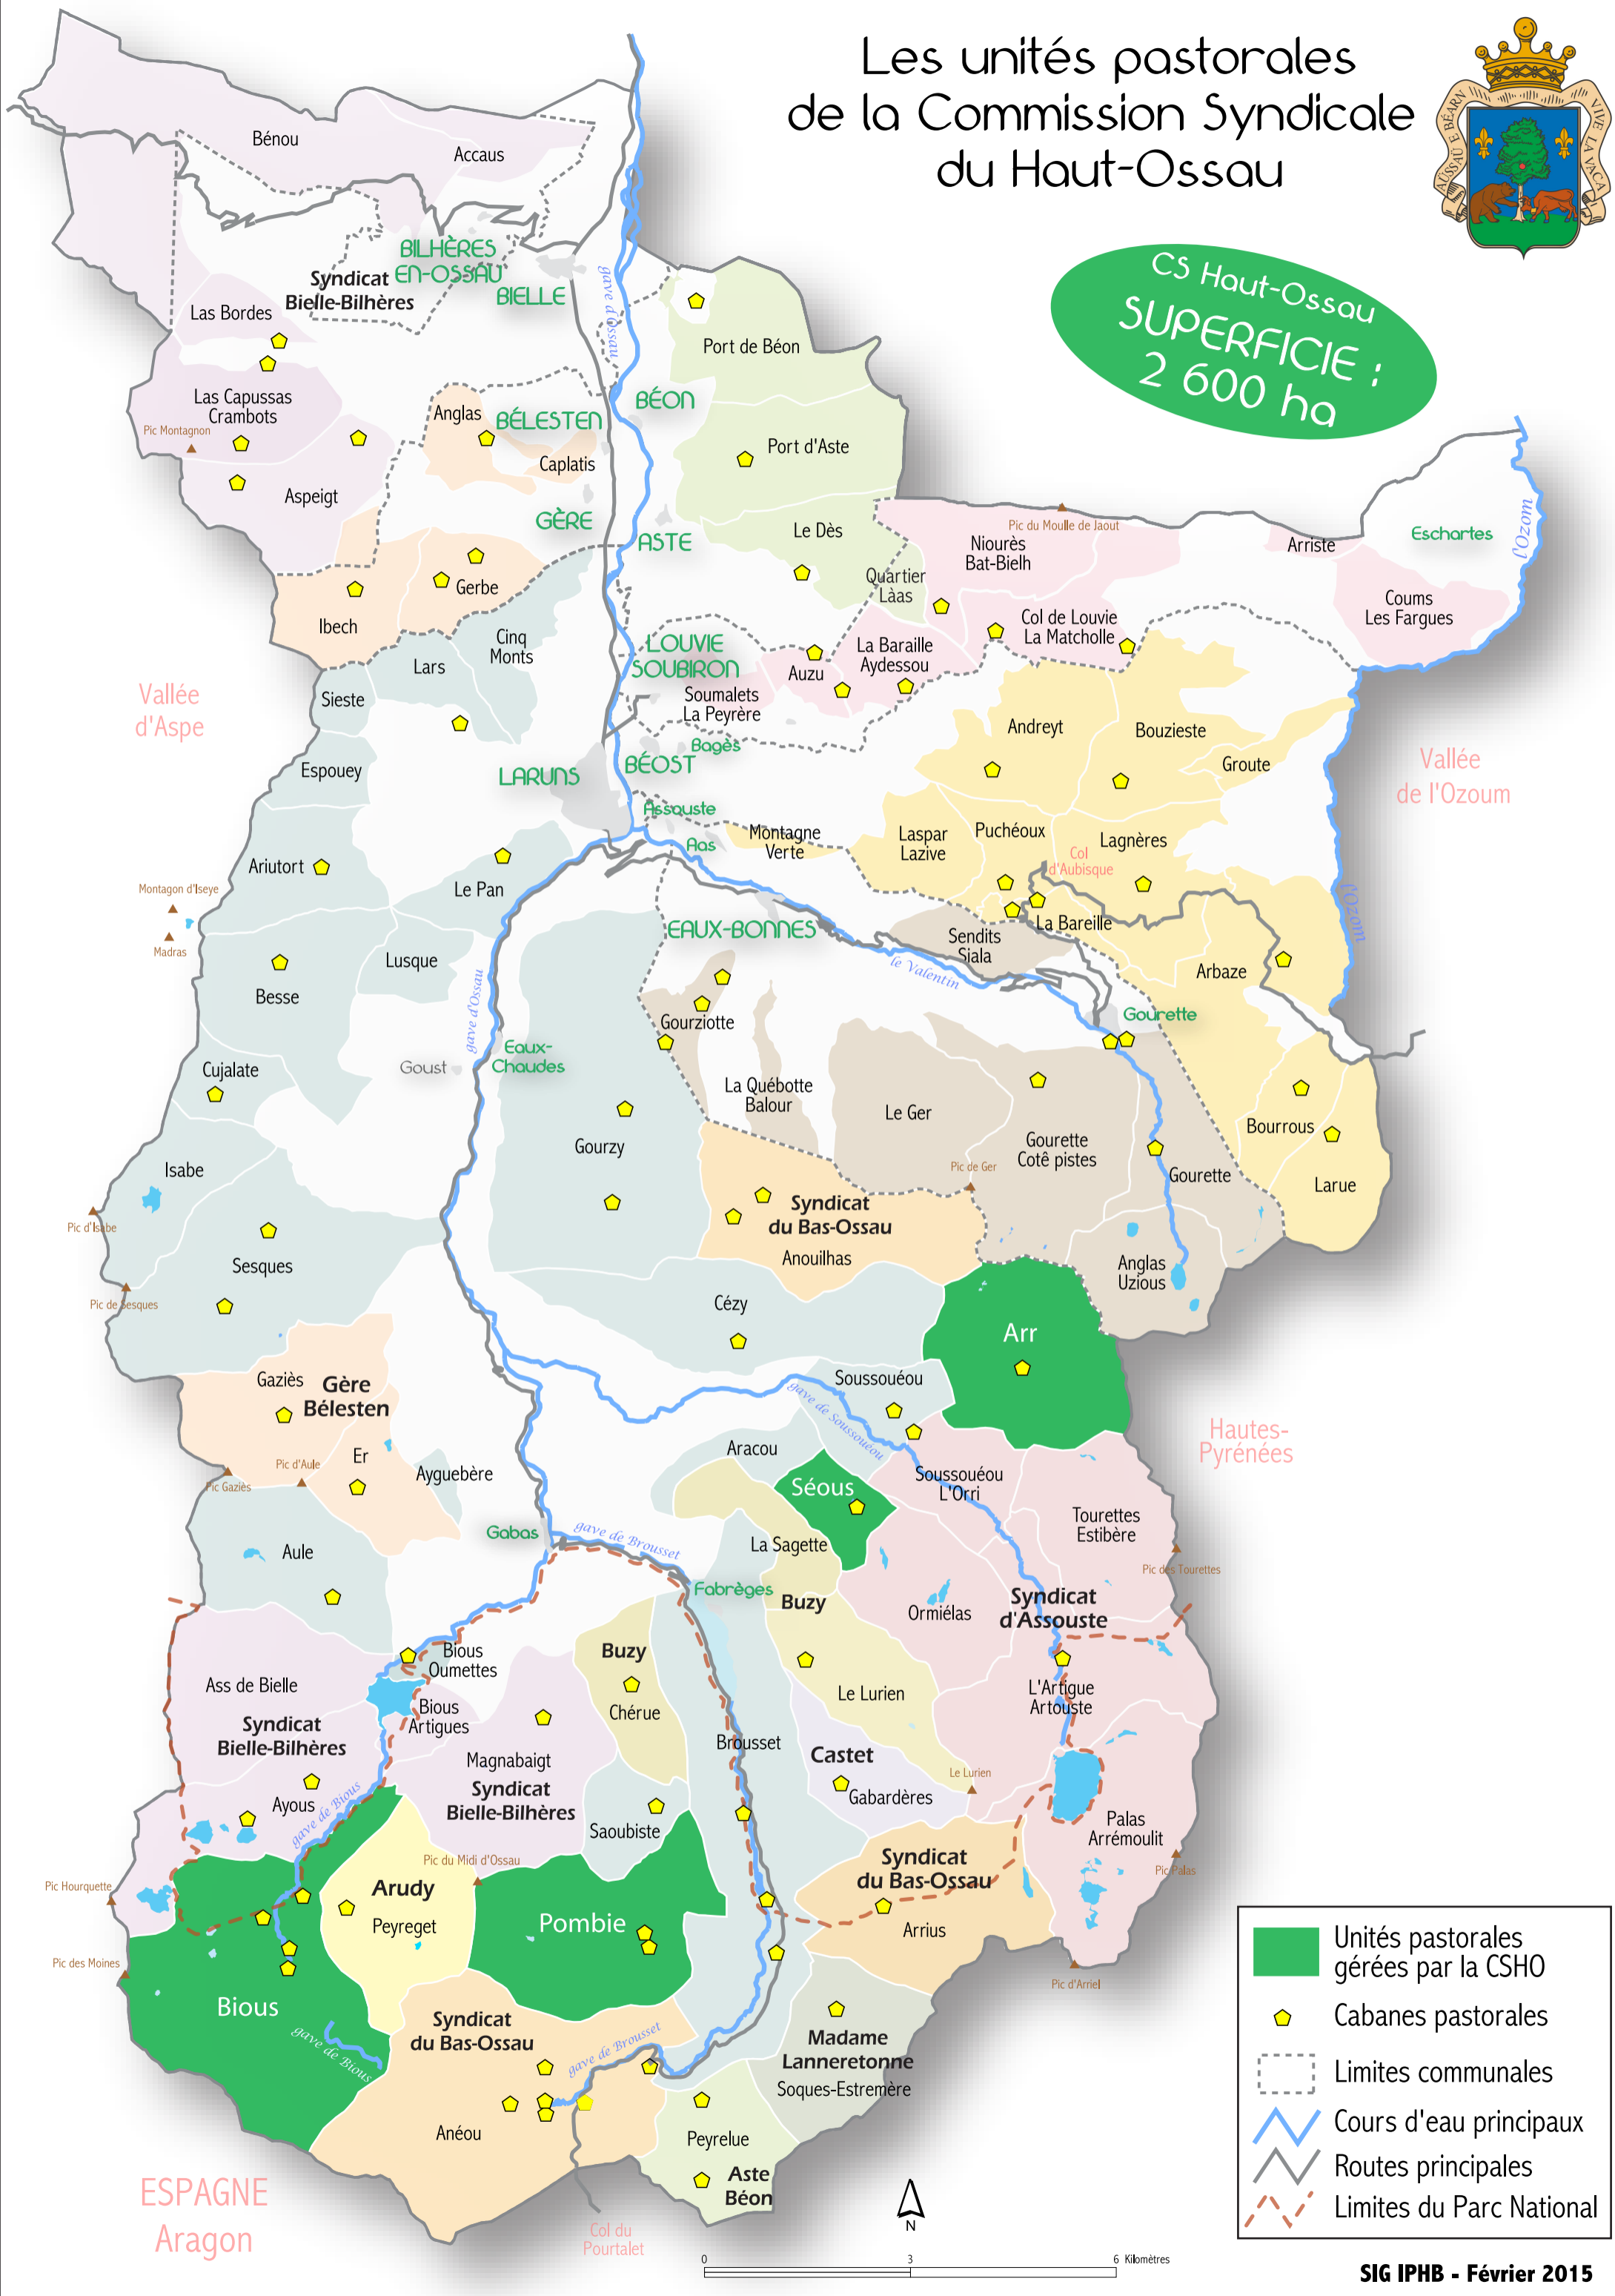

Les unités pastorales de la Commission Syndicale du Haut-Ossau

CS Haut-Ossau
SUPERFICIE :
2 600 ha

- Unités pastorales gérées par la CSHO
- Cabanes pastorales
- Limites communales
- Cours d'eau principaux
- Routes principales
- Limites du Parc National